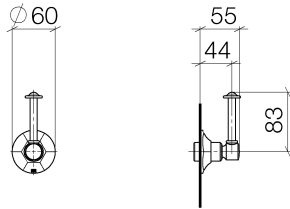

MADISON Llave de paso empotrada cierre a la derecha 3/4" - Latón (Oro 23k)

MADISON

36 608 371

MADISON Llave de paso empotrada cierre a la derecha 3/4" - Latón (Oro 23k)

MADISON

36 608 371

36 608 371

Certificado

IAPMO\_4976 (1). WRAS\_2010066.

36 608 371

**Lista de piezas de recambios**

N°	Número de artículo	Denominación	Cantidad de montaje	Plazo de entrega
1	90 90 03 127 00 90	parte superior	1	2
2	09 23 10 125-00	tuerca	1	10
3	90 14 10 063 00 90	sello	1	2
4	09 27 37 102-09	roseta	1	40
5	09 30 30 069 90	tornillo	1	2
6	09 30 11 194 90	disco	1	2
7	09 18 30 007-09	camisa	1	60
8	90 28 10 030 00 90	anillo	1	2
9	09 12 12 064-09	alojamiento	1	60
10	90 14 15 021 00 90	anillo	1	2
11	09 21 02 161-09	funda	1	40
12	09 20 37 101-09	manilla	1	40
13	09 20 37 001-09	manilla	1	40
14	09 28 22 013 90	tubo	1	2
15	11 170 370-09	MADISON Embellecedor para maneta - Latón (Oro 23k)	1	40
16	09 30 30 062-09	tornillo	1	40