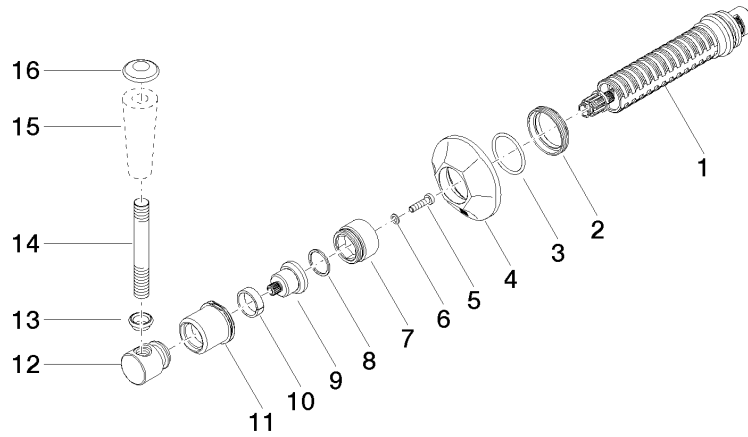

MADISON Llave de paso empotrada cierre a la derecha 3/4" - Latón (Oro 23k)

MADISON

36 608 371

MADISON Llave de paso empotrada cierre a la derecha 3/4" - Latón (Oro 23k)

MADISON

36 608 371

36 608 371

Certificado

IAPMO\_4976 (1). WRAS\_2010066.

36 608 371

**Lista de piezas de recambios**

N°	Número de artículo	Denominación	Cantidad de montaje	Plazo de entrega
1	90 90 03 127 00 90	parte superior	1	2
2	09 23 10 125-00	tuerca	1	10
3	90 14 10 063 00 90	sello	1	2
4	09 27 37 102-09	roseta	1	40
5	09 30 30 069 90	tornillo	1	2
6	09 30 11 194 90	disco	1	2
7	09 18 30 007-09	camisa	1	60
8	90 28 10 030 00 90	anillo	1	2
9	09 12 12 064-09	alojamiento	1	60
10	90 14 15 021 00 90	anillo	1	2
11	09 21 02 161-09	funda	1	40
12	09 20 37 101-09	manilla	1	40
13	09 20 37 001-09	manilla	1	40
14	09 28 22 013 90	tubo	1	2
15	11 170 370-09	MADISON Embellecedor para maneta - Latón (Oro 23k)	1	40
16	09 30 30 062-09	tornillo	1	40